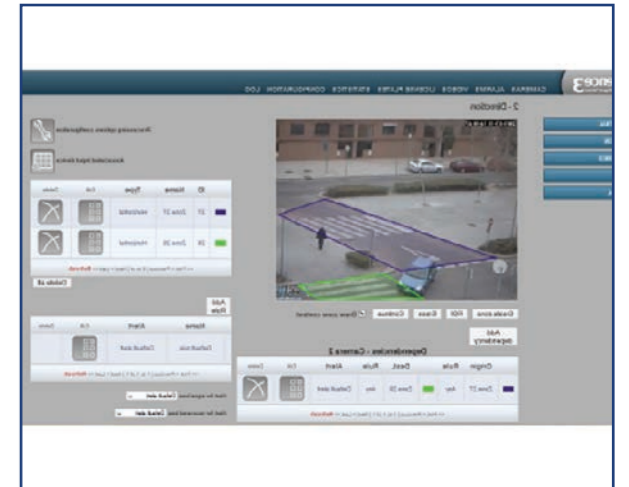

## TABLEAUTIER

Reconnu comme tableautier, nous vous proposons nos services de montage de Tableaux électriques sur mesure en fonction des projets jusqu'à 1600A pour assurer une énergie fiable, efficace et sécurisée en toutes circonstances.