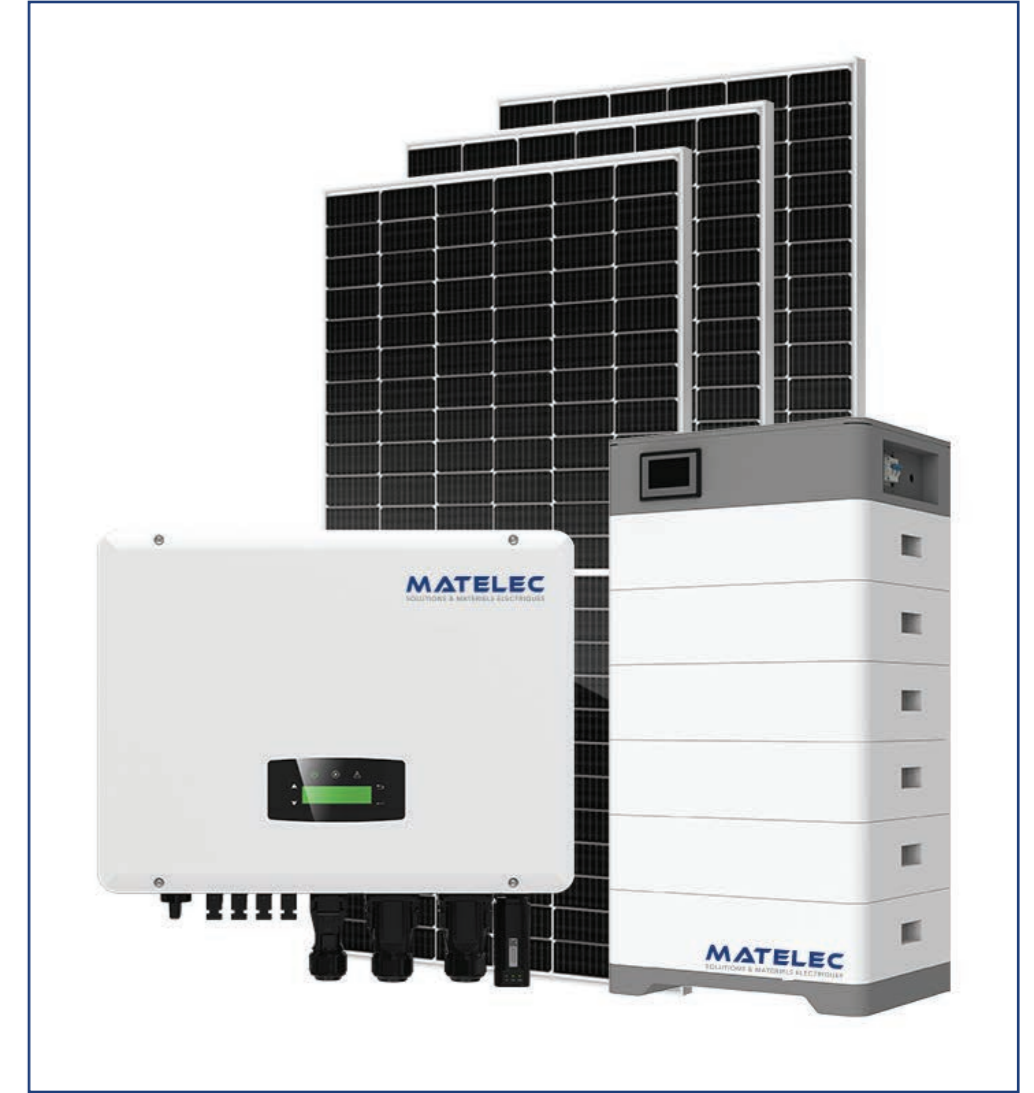

## TABLEAUTIER

Reconnu comme tableautier, nous vous proposons nos services de montage de Tableaux électriques sur mesure en fonction des projets jusqu'à 1600A pour assurer une énergie fiable, efficace et sécurisée en toutes circonstances.