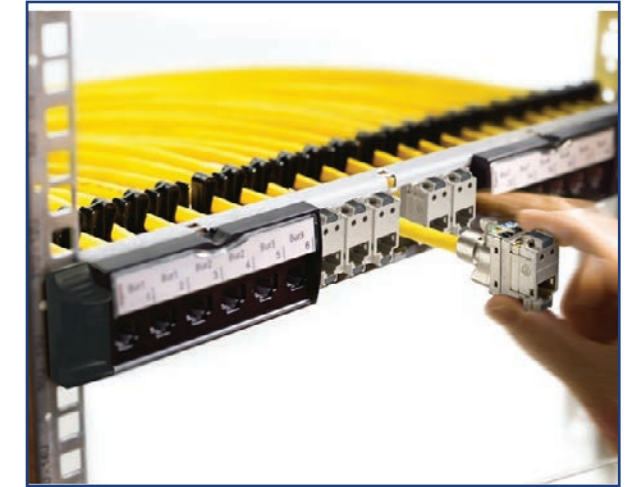

## TABLEAUTIER

Reconnu comme tableautier, nous vous proposons nos services de montage de Tableaux électriques sur mesure en fonction des projets jusqu'à 1600A pour assurer une énergie fiable, efficace et sécurisée en toutes circonstances.