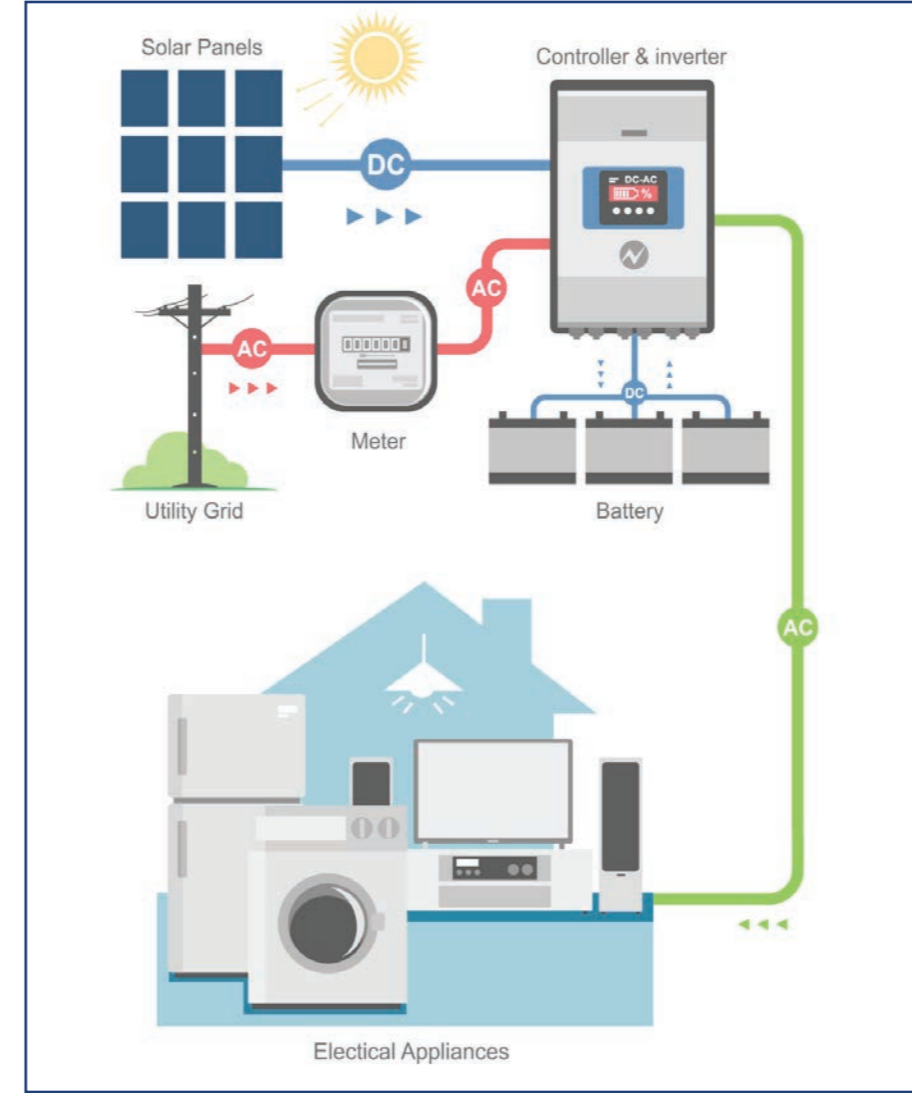

## TABLEAUTIER

Reconnu comme tableautier, nous vous proposons nos services de montage de Tableaux électriques sur mesure en fonction des projets jusqu'à 1600A pour assurer une énergie fiable, efficace et sécurisée en toutes circonstances.