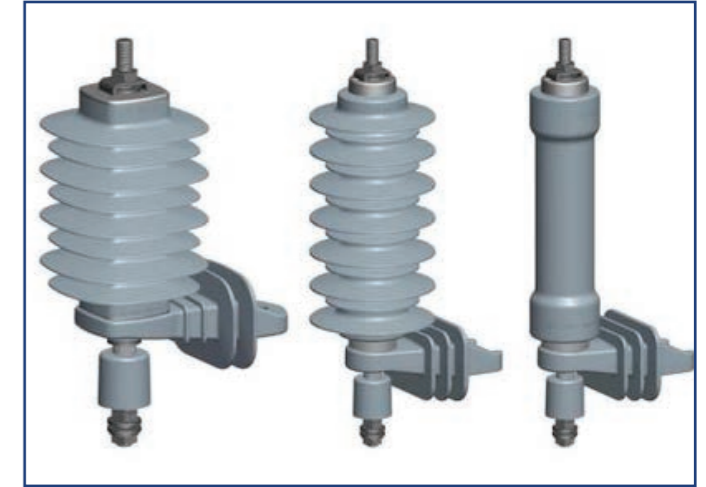

## TABLEAUTIER

Reconnu comme tableautier, nous vous proposons nos services de montage de Tableaux électriques sur mesure en fonction des projets jusqu'à 1600A pour assurer une énergie fiable, efficace et sécurisée en toutes circonstances.