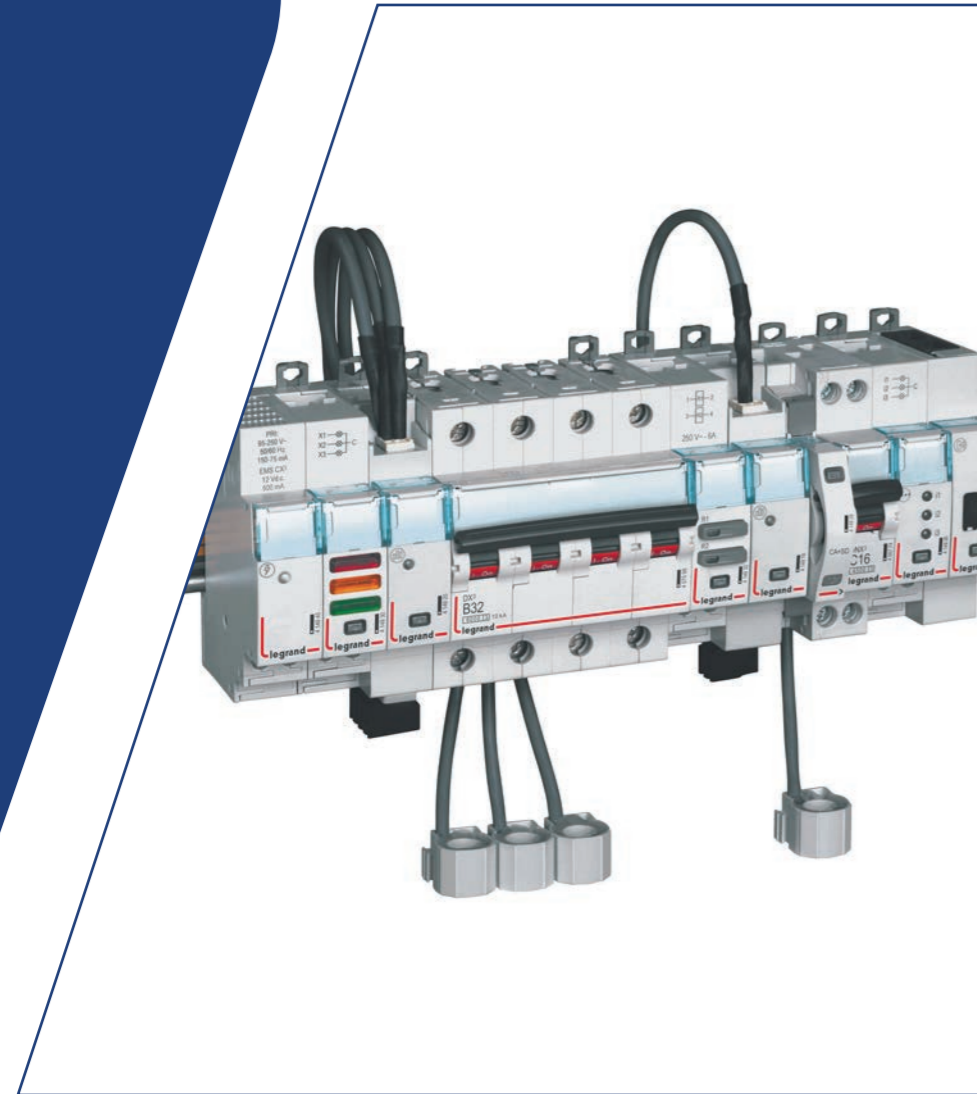

## TABLEAUTIER

Reconnu comme tableautier, nous vous proposons nos services de montage de Tableaux électriques sur mesure en fonction des projets jusqu'à 1600A pour assurer une énergie fiable, efficace et sécurisée en toutes circonstances.