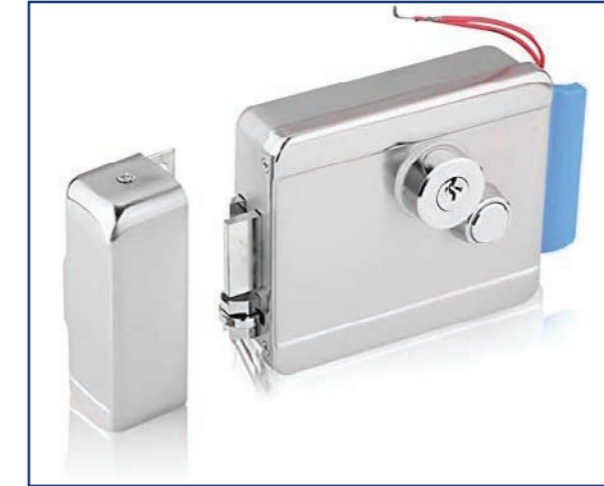

## TABLEAUTIER

Reconnu comme tableautier, nous vous proposons nos services de montage de Tableaux électriques sur mesure en fonction des projets jusqu'à 1600A pour assurer une énergie fiable, efficace et sécurisée en toutes circonstances.